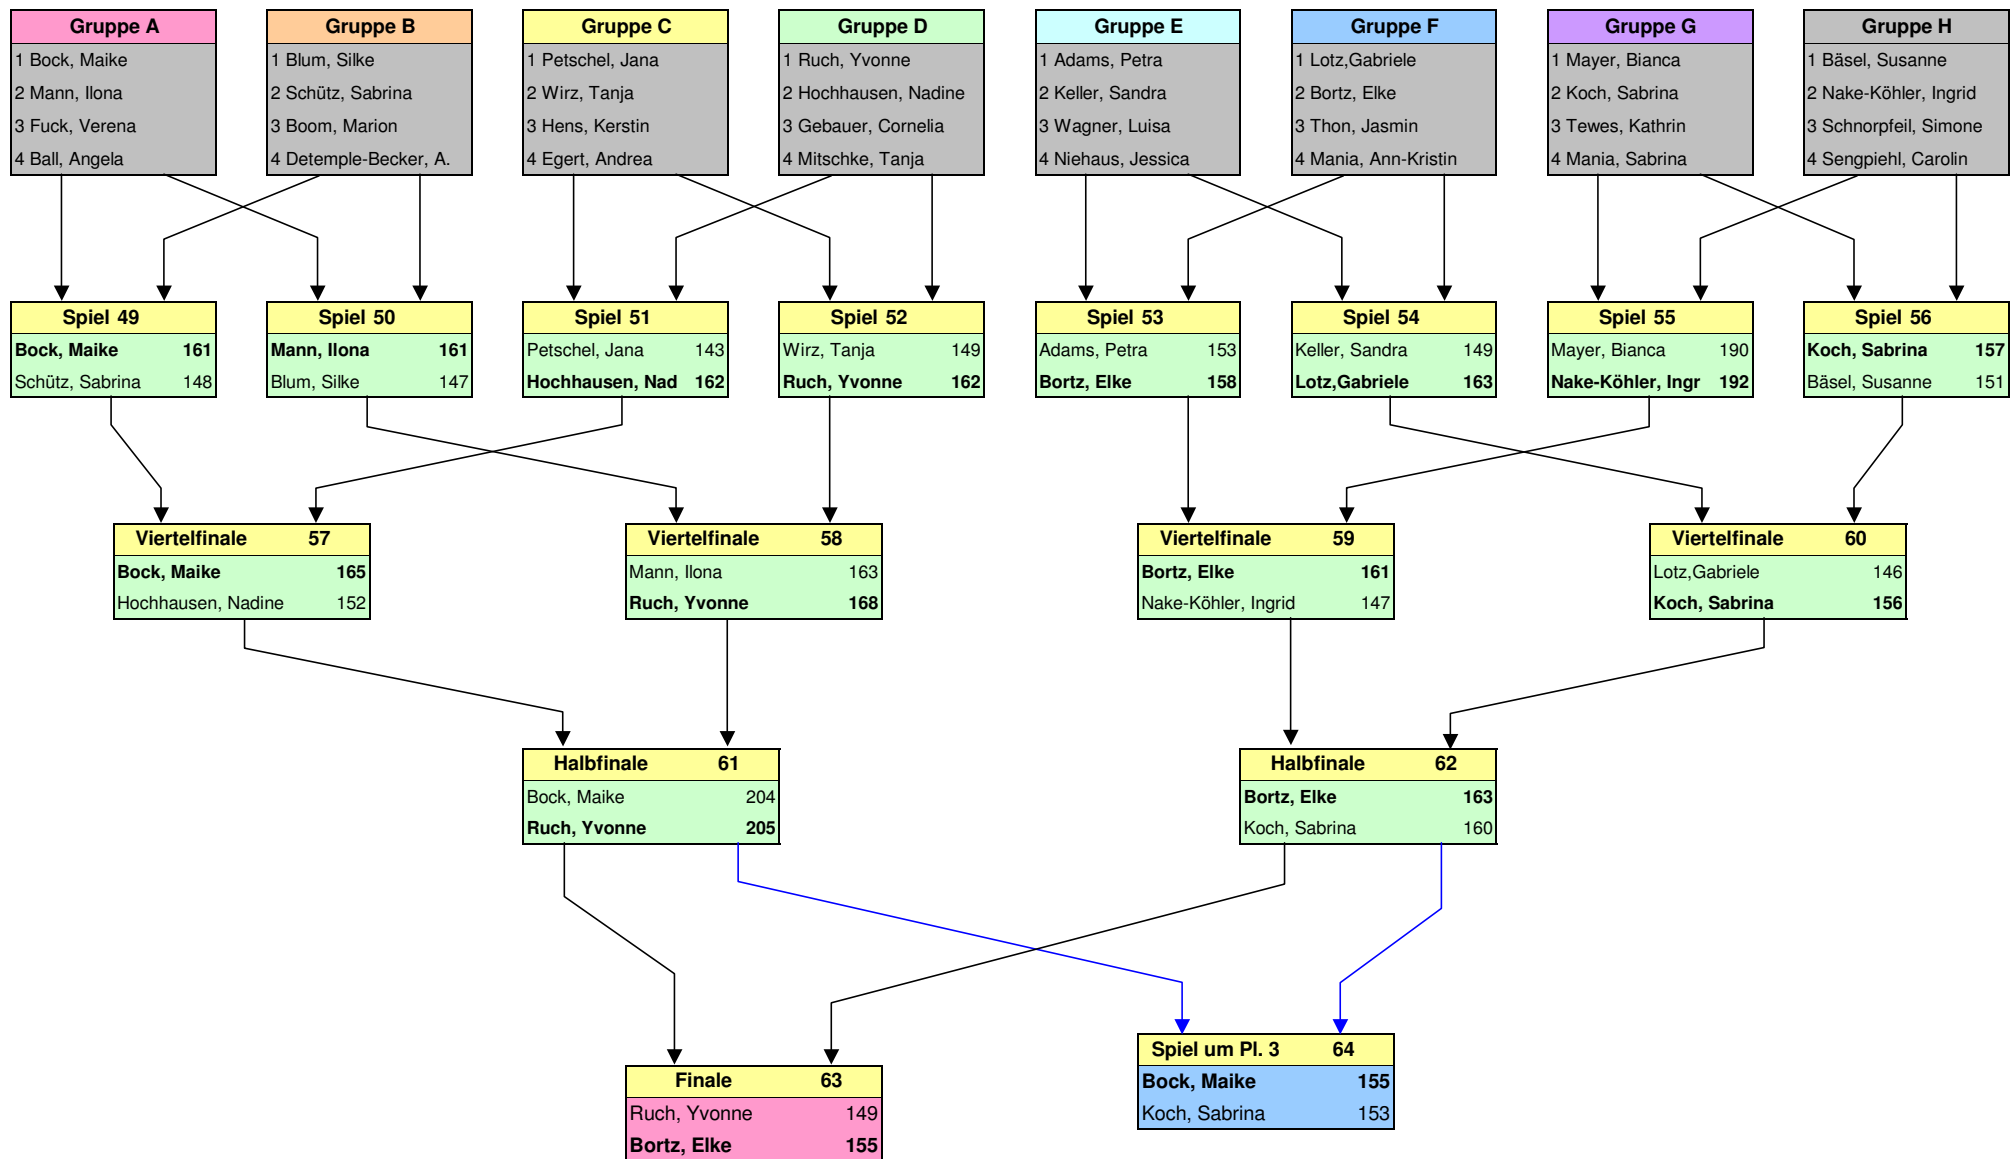

Spielplan für 32 Teilnehmer

Deutsche Meisterschaften Sprint 2009 - Herren

Spielplan für 32 Teilnehmer