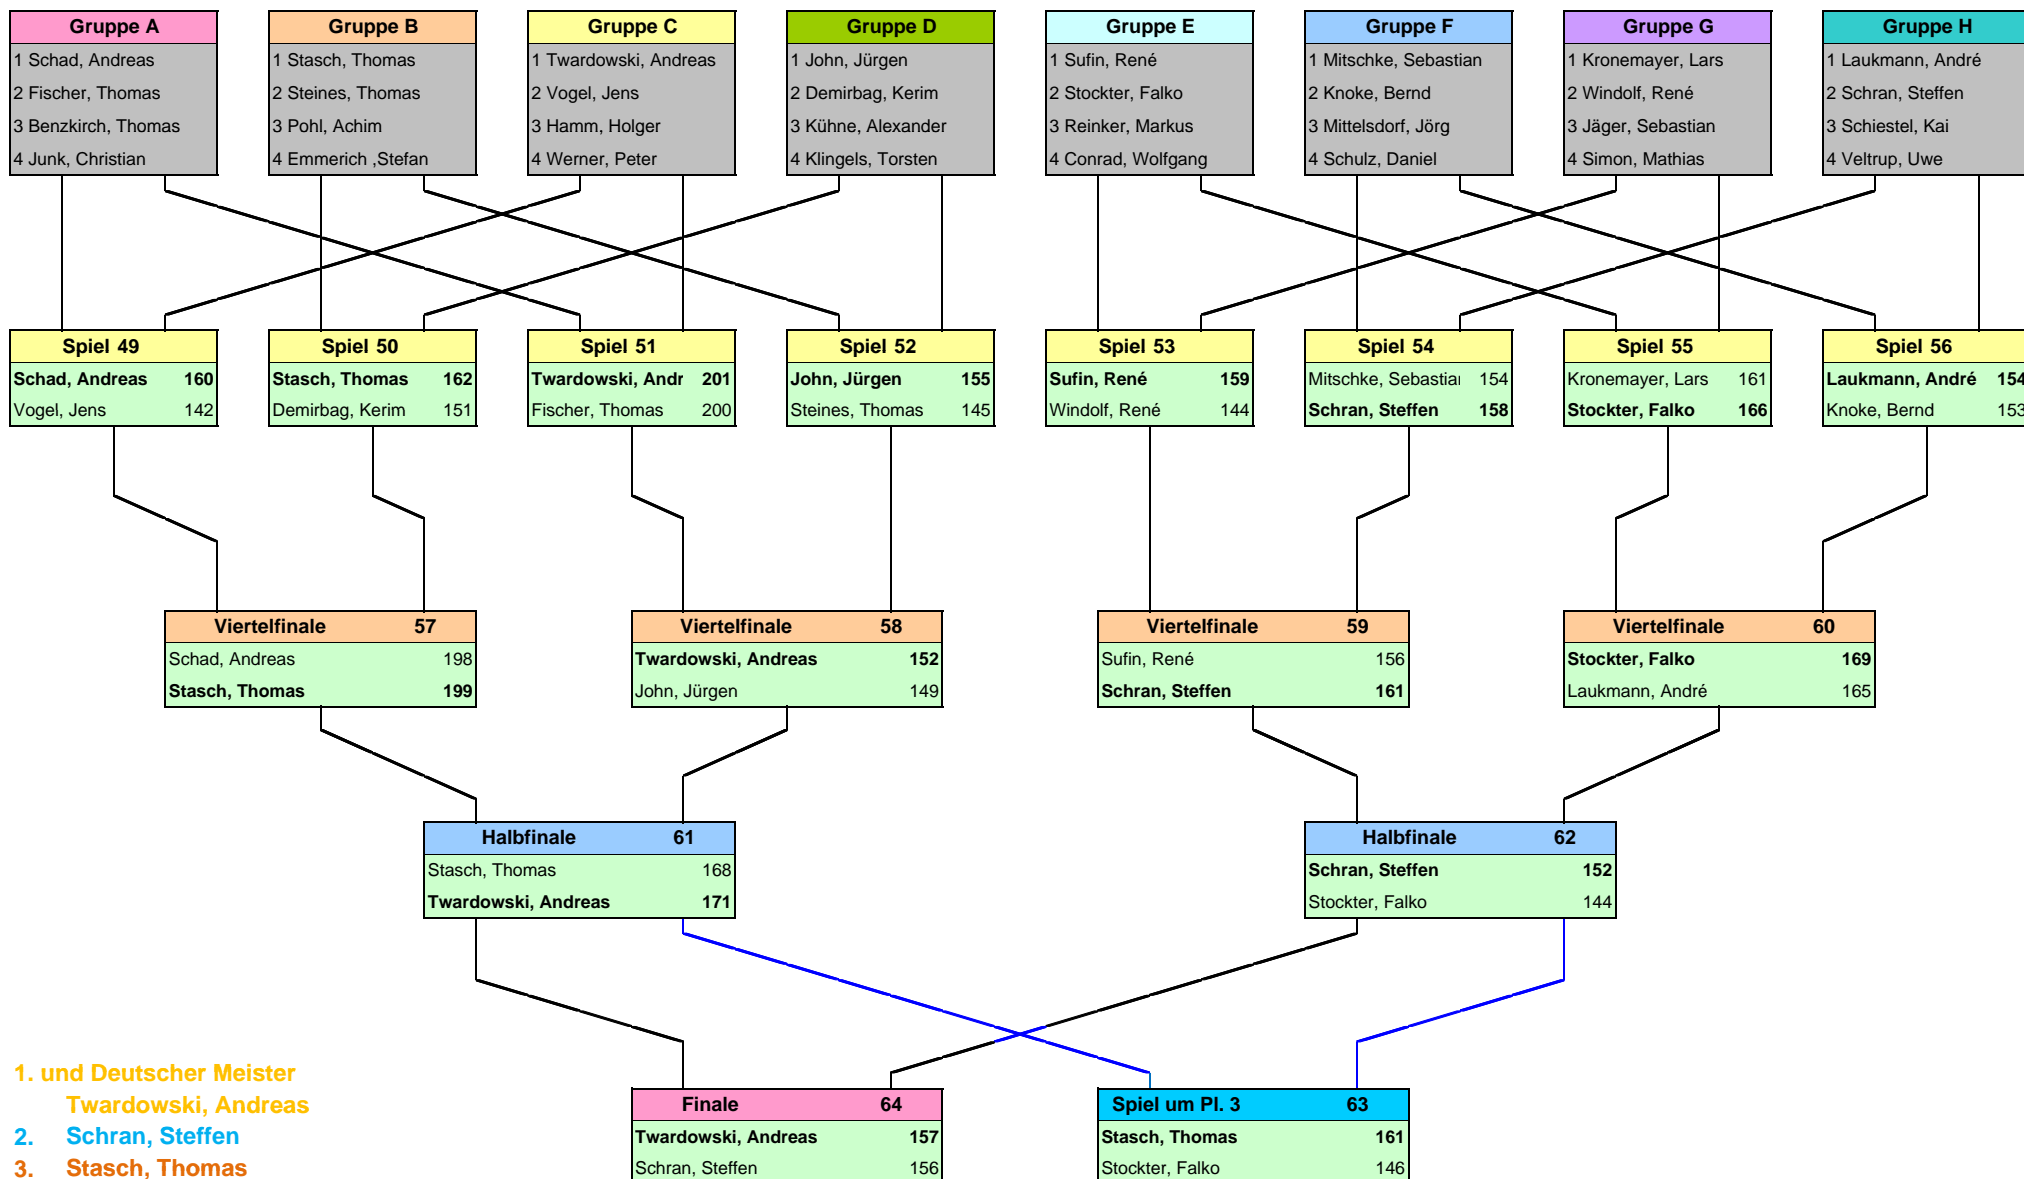

Deutsche Meisterschaften 2010

Sprint - Herren

Spielplan für 32 Teilnehmer

- 1. und Deutscher Meister
Twardowski, Andreas
- 2. Schran, Steffen
- 3. Stasch, Thomas
- 4. Stockter, Falko

Toolentwicklung:
Klaus Panthel, (DSKB-Sportwart Herren)