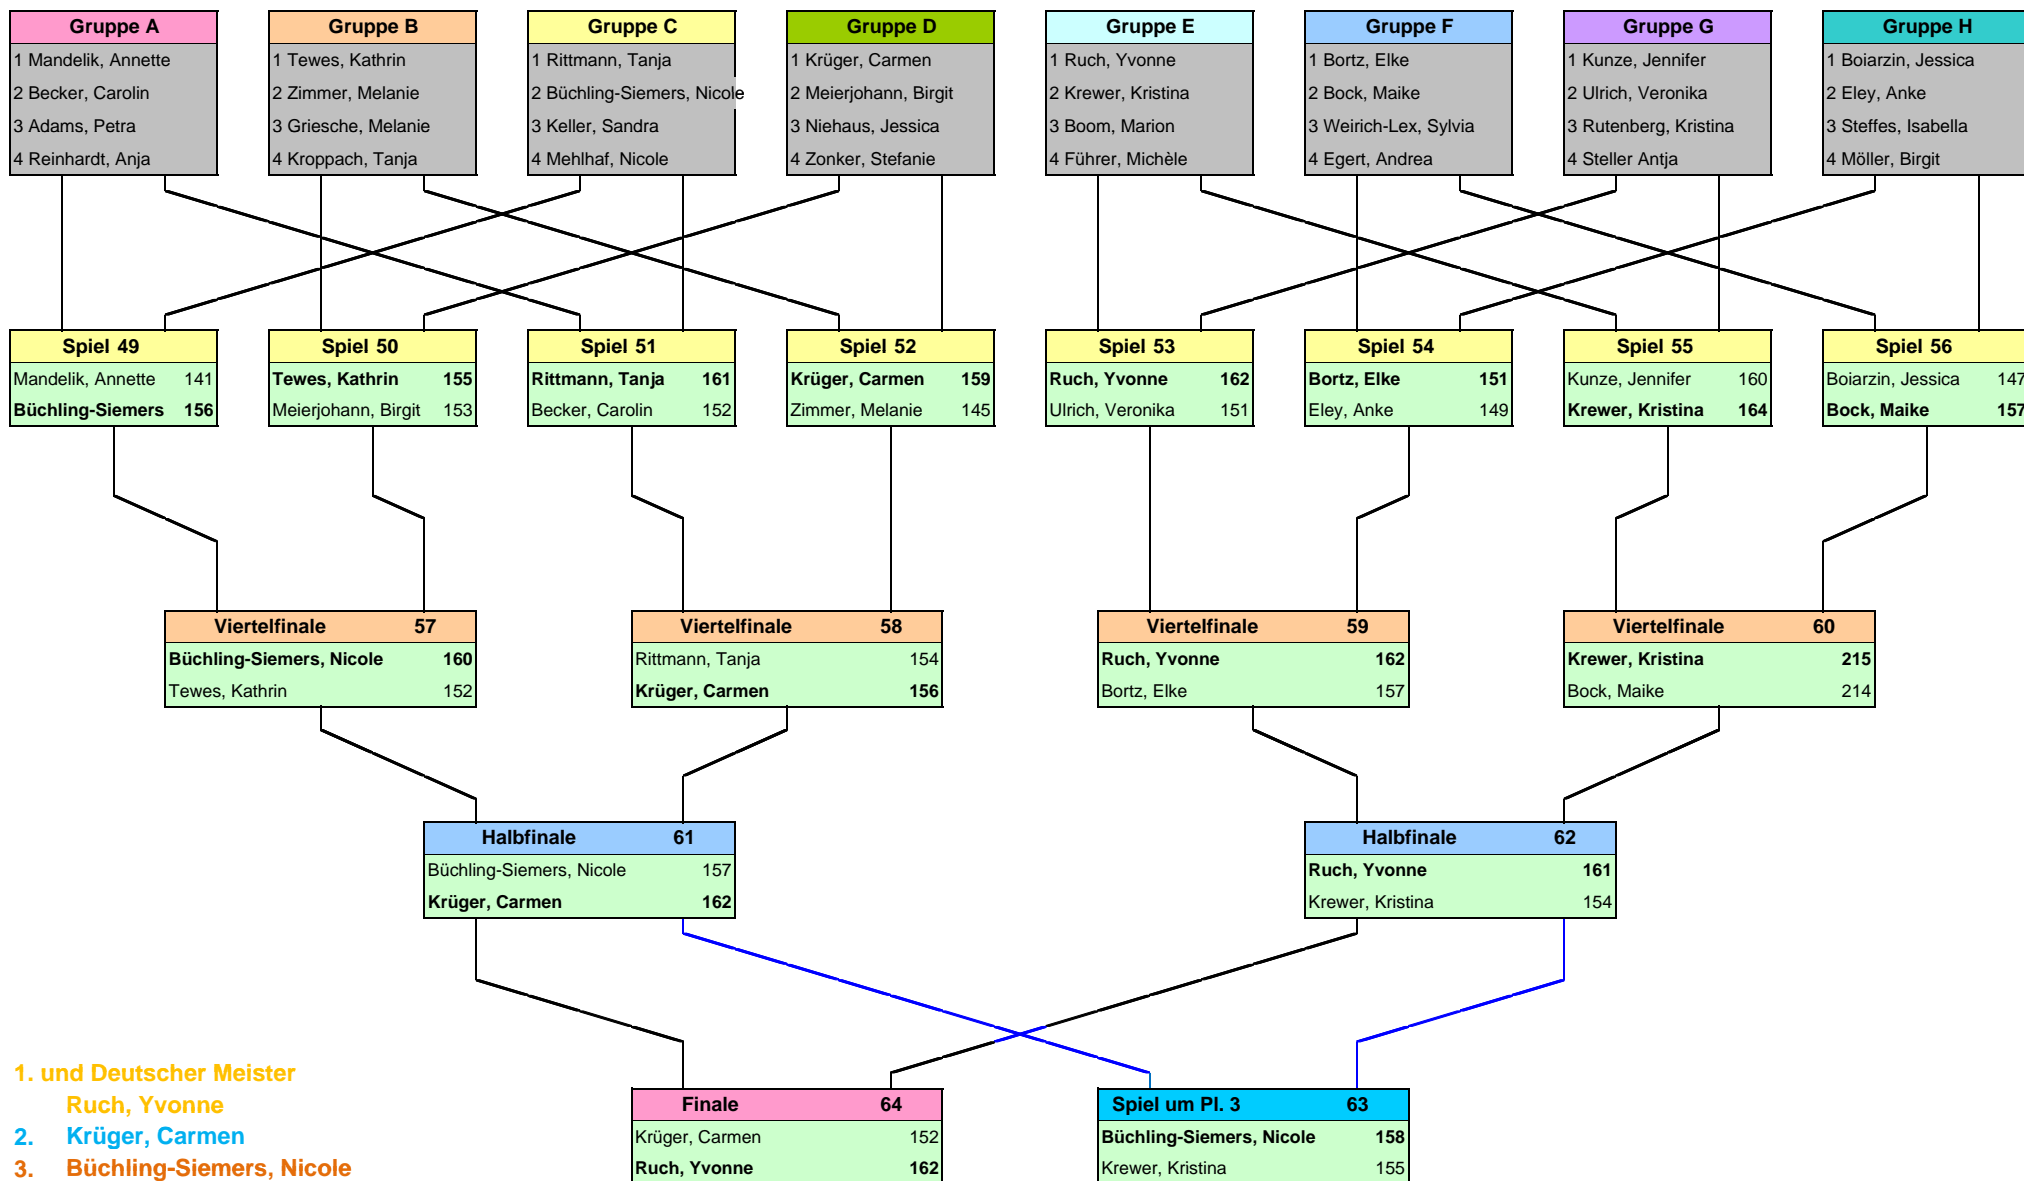

Deutsche Meisterschaften 2010

Sprint - Damen

Spielplan für 32 Teilnehmer

1. und Deutscher Meister

Ruch, Yvonne

2. Krüger, Carmen

3. Büchling-Siemers, Nicole

4. Krewer, Kristina

Toolentwicklung:

Klaus Panthel, (DSKB-Sportwart Herren)

Sportliche Leitung:

Jutta Büchling / Klaus Panthel

Deutsche Meisterschaften

Deutscher Schere Keglerbund e.V.